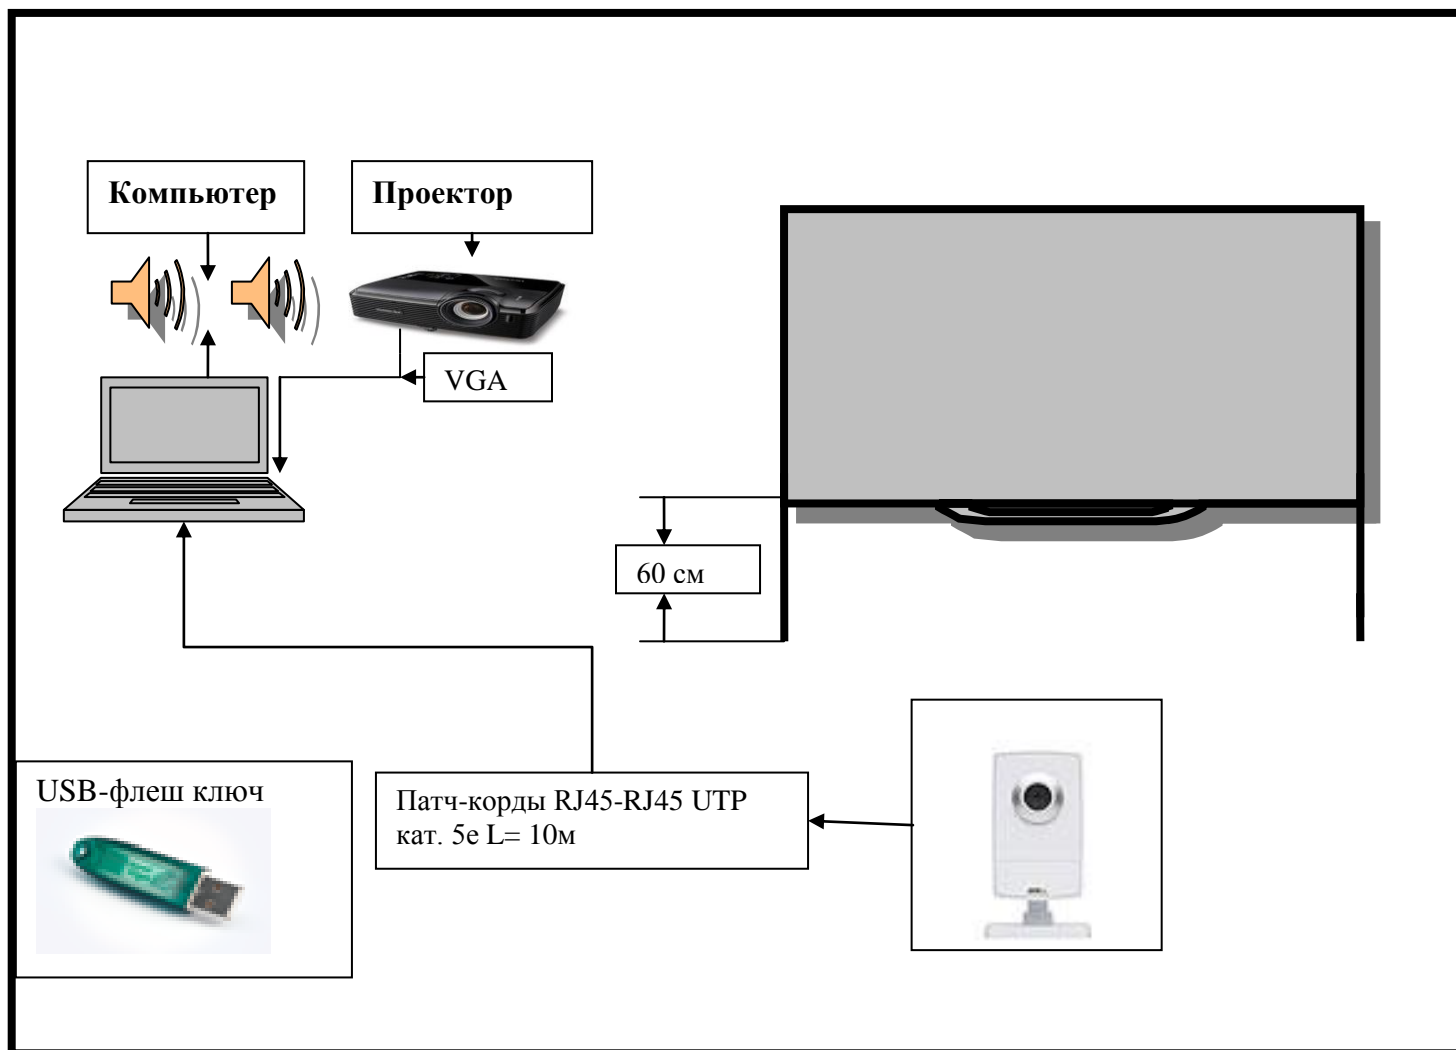

**СТРУКТУРНАЯ СХЕМА КАБЕЛЬНЫХ СОЕДИНЕНИЙ
МУЛЬТИМЕДИЙНОГО ЛАЗЕРНОГО ТИРА**

По всем вопросам обращайтесь к специалистам
компании ООО «ТЕХКОНСУЛ» г. Москва,
Сиреневый бульвар, д.62А, тел.(495)737-96-01.
Эл. Почта : tehconsul@mail.ru