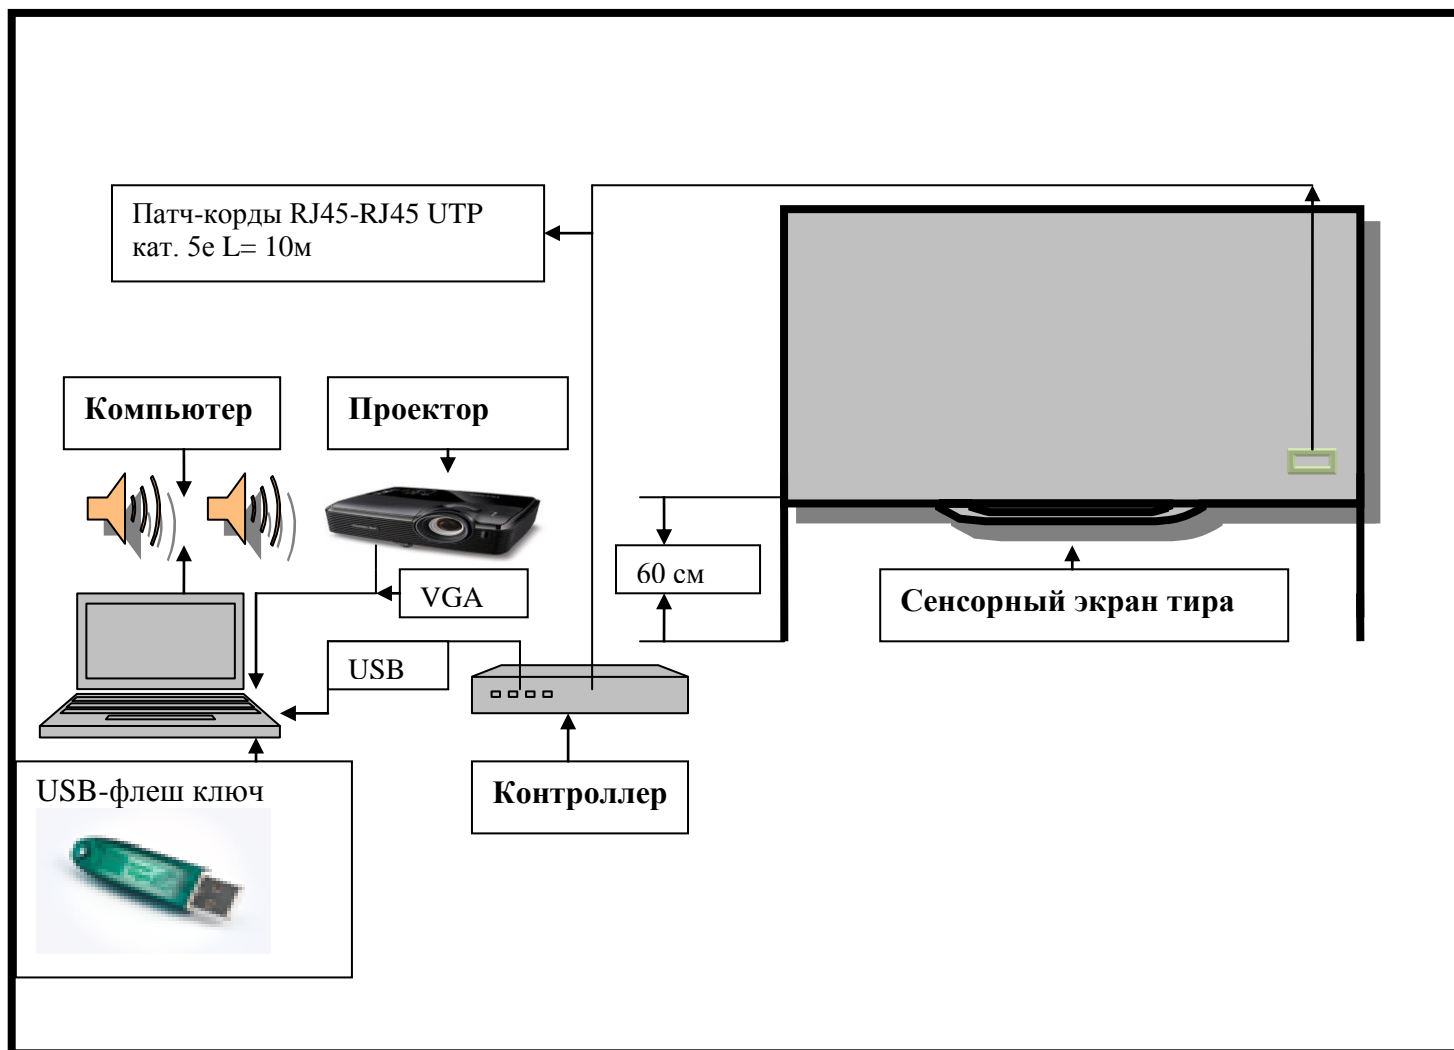

**СТРУКТУРНАЯ СХЕМА КАБЕЛЬНЫХ СОЕДИНЕНИЙ  
МУЛЬТИМЕДИЙНОГО ПНЕВМАТИЧЕСКОГО ТИРА**

По всем вопросам обращайтесь к специалистам  
компании ООО «ТЕХКОНСУЛ» г. Москва,  
Сиреневый бульвар, д.62А, тел.(495)737-96-01.  
Эл. Почта : [tehconsul@mail.ru](mailto:tehconsul@mail.ru)